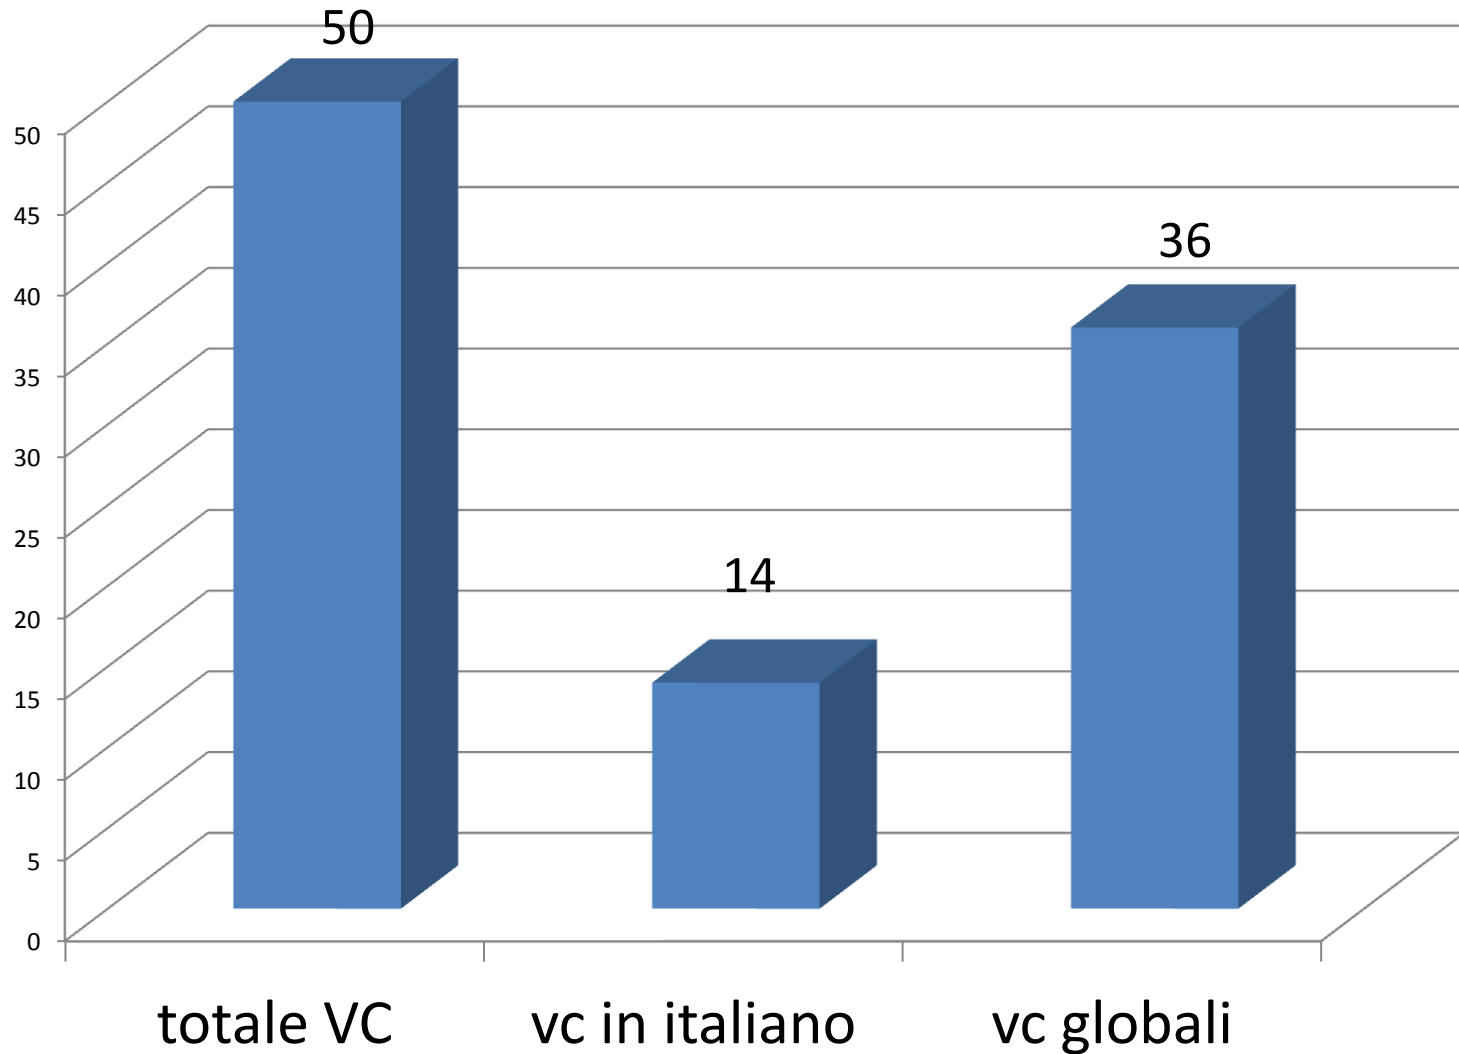

Rete Dialogues Generation Global

Video Conferenze AS 2016/17

VC durante l'a.s. 2016-17

Scuole partecipanti

SCUOLE PARTECIPANTI A VC GLOBALI	
NOME SCUOLA	NUMERO VC
Liceo Spinelli Torino	8
IIS 8 Marzo Settimo TSE (TO)	7
Maria Ausiliatrice – Roma	7
IC Casale sul Sile (TV)	4
IC E.Mattei Meolo (VE)	2
Ist. Gorjux (Bari)	2
IC Settembrini (Roma)	1
IC Silea (TV)	1
IC Leonardo da Vinci (Roma)	1
IC Casteller (Paese – TV)	1
Liceo G. Galilei (Catania)	1
IC Diaz-Manzoni (Catania)	1

SCUOLE PARTECIPANTI A VC IN ITALIANO	
NOME SCUOLA	NUMERO VC
SSI Michelangelo (Bari)	6
IC Casteller (Paese – TV)	5
IC Castiglion Fiorentino (AR)	3
IC E. Fermi (Romano di Lombardia – BG)	3
IC Casale sul Sile (TV)	2
IC Martiri di Civitella (Civitella Val di Chiana - AR)	2
SC Sec. I Grado Nievo Matteotti (Torino)	2
IC Silea (TV)	2
IC Settembrini (Roma)	2
IC Marcelli - Foiano di Chiana (AR)	2
IC Leonardo da Vinci (Roma)	2
IC Garibaldi (Bari)	2
IC Cuoco Sassi (Milano)	1