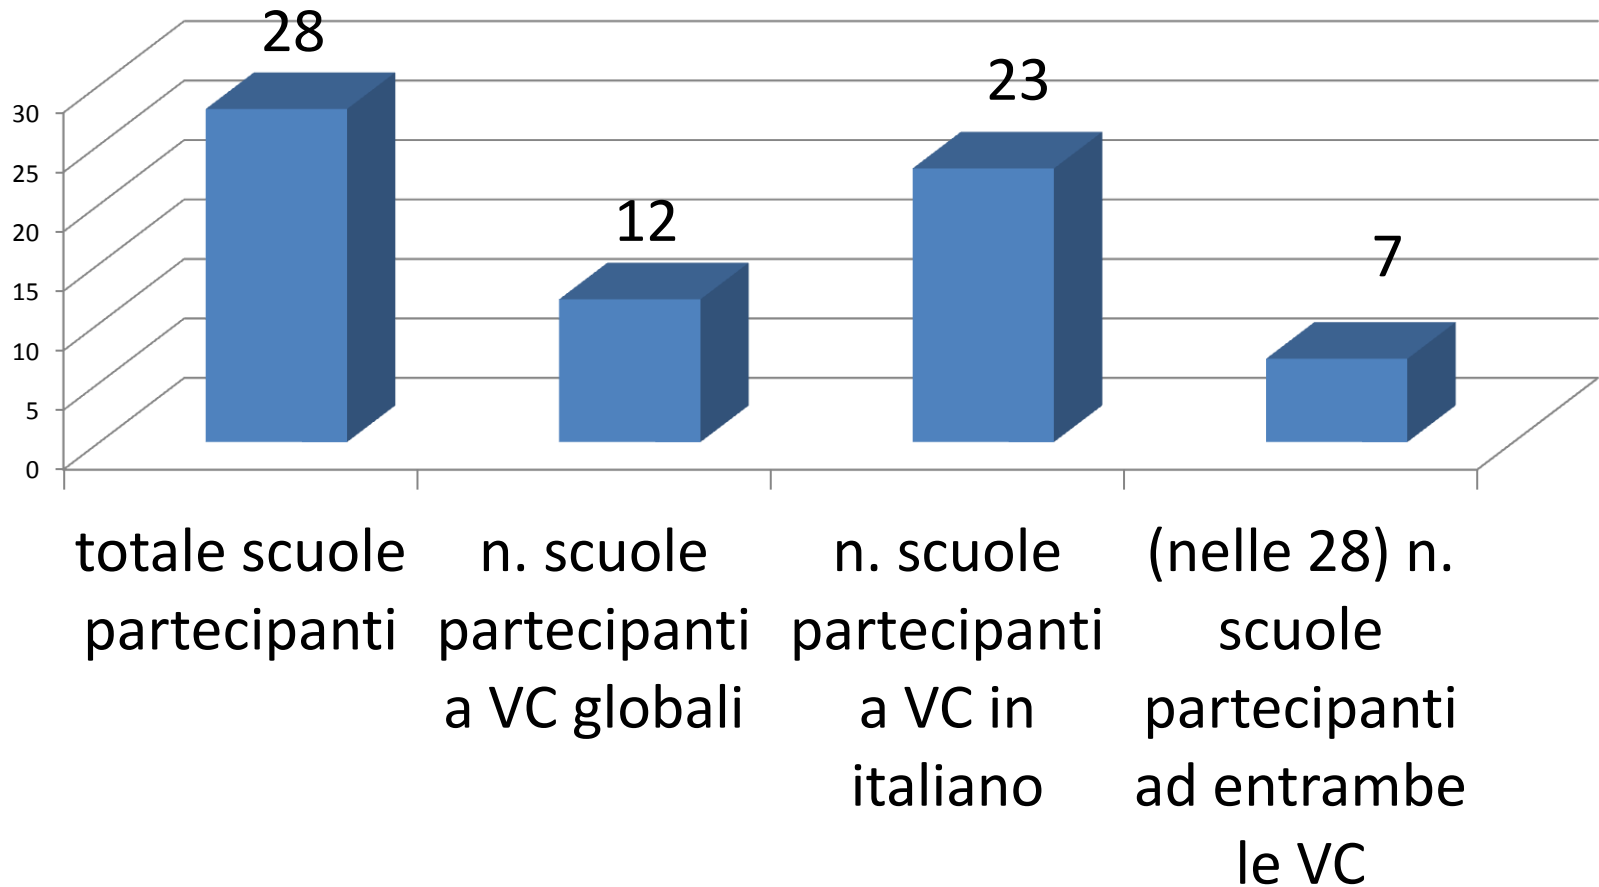

Rete Dialogues Generation Global

Video Conferenze AS 2016/17

VC durante l'a.s. 2016-17

Scuole partecipanti

SCUOLE PARTECIPANTI A VC GLOBALI	
NOME SCUOLA	NUMERO VC
Liceo Spinelli Torino	8
IIS 8 Marzo Settimo TSE (TO)	7
Maria Ausiliatrice – Roma	7
IC Casale sul Sile (TV)	4
IC E.Mattei Meolo (VE)	2
Ist. Gorjux (Bari)	2
IC Settembrini (Roma)	1
IC Silea (TV)	1
IC Leonardo da Vinci (Roma)	1
IC Casteller (Paese – TV)	1
Liceo G. Galilei (Catania)	1
IC Diaz-Manzoni (Catania)	1

SCUOLE PARTECIPANTI A VC IN ITALIANO	
NOME SCUOLA	NUMERO VC
SSI Michelangelo (Bari)	6
IC Casteller (Paese – TV)	5
IC Castiglion Fiorentino (AR)	3
IC E. Fermi (Romano di Lombardia – BG)	3
IC Casale sul Sile (TV)	2
IC Martiri di Civitella (Civitella Val di Chiana - AR)	2
SC Sec. I Grado Nievo Matteotti (Torino)	2
IC Silea (TV)	2
IC Settembrini (Roma)	2
IC Marcelli - Foiano di Chiana (AR)	2
IC Leonardo da Vinci (Roma)	2
IC Garibaldi (Bari)	2
IC Cuoco Sassi (Milano)	1