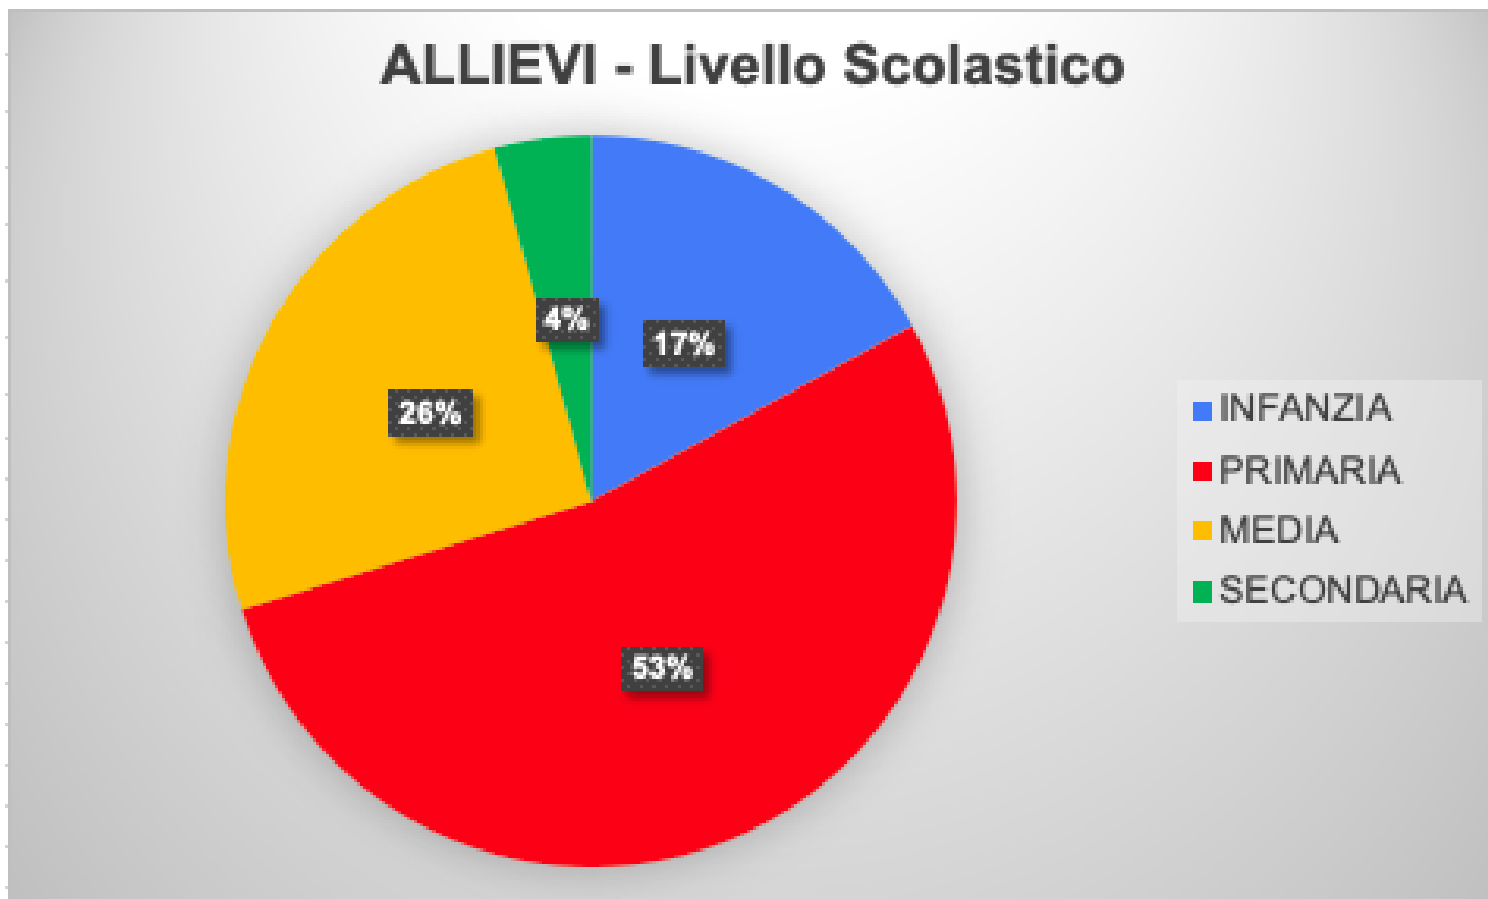

Magia dei Legumi – Modulo B

Dati statistici

Maria Lissoni

ISCRITTI AL CORSO	
INFANZIA	5
PRIMARIA	12
MEDIA	8
SECONDARIA	1
ALTRO	2
TOTALE	28

DISCIPLINE INSEGNATE

INFANZIA
Tutti i campi di
esperienza

MEDIA
Lettere, matematica,
scienze, tecnologia, francese
IRC

PRIMARIA
Tutte le discipline

SUPERIORI
Inglese

ALTRO
Università, Agriturismo

ALLIEVI	
INFANZIA	80
PRIMARIA	250
MEDIA	120
SECONDARIA	20
TOTALE	470

SCUOLE	
INFANZIA	3
PRIMARIA	7
MEDIA	5
SECONDARIA	1
TOTALE	16